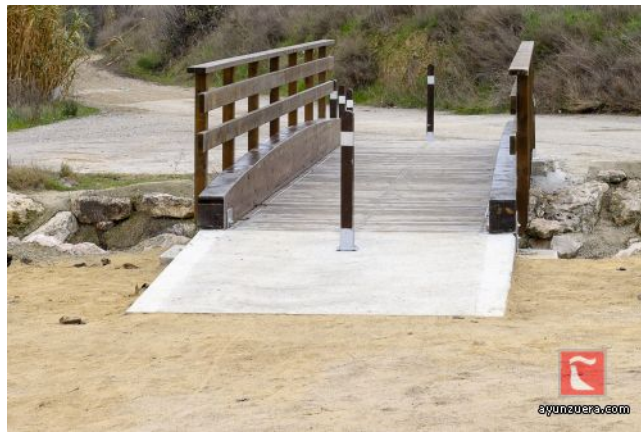

Formación aliviadero en el Paseo Fluvial

Fecha de ejecución: Abril 2016

Objetivo: canalizar las aguas superficiales hacia el río y evita daños en el paseo

Formación HIDE Observatorio de aves de ribera, en Paseo Fluvial, para sensibilización ambiental, sobre el Corredor Verde del Gallego, perteneciente a la RED NATURA 2.000 y protegido como ZEPA (Zona de Especial Protección de Aves)

Fecha de ejecución: diciembre 2016

Objetivo: permitir la contemplación de las aves.

Pasarela de Valdelahorca

Fecha de ejecución: diciembre 2016

Objetivos:: Facilitar la comunicación peatonal y de bicicletas desde Zuera-Sur hacia el camino de San Juan y de esta manera facilitar la formación de Senderos de Salud paralelos al Rio Gallego.