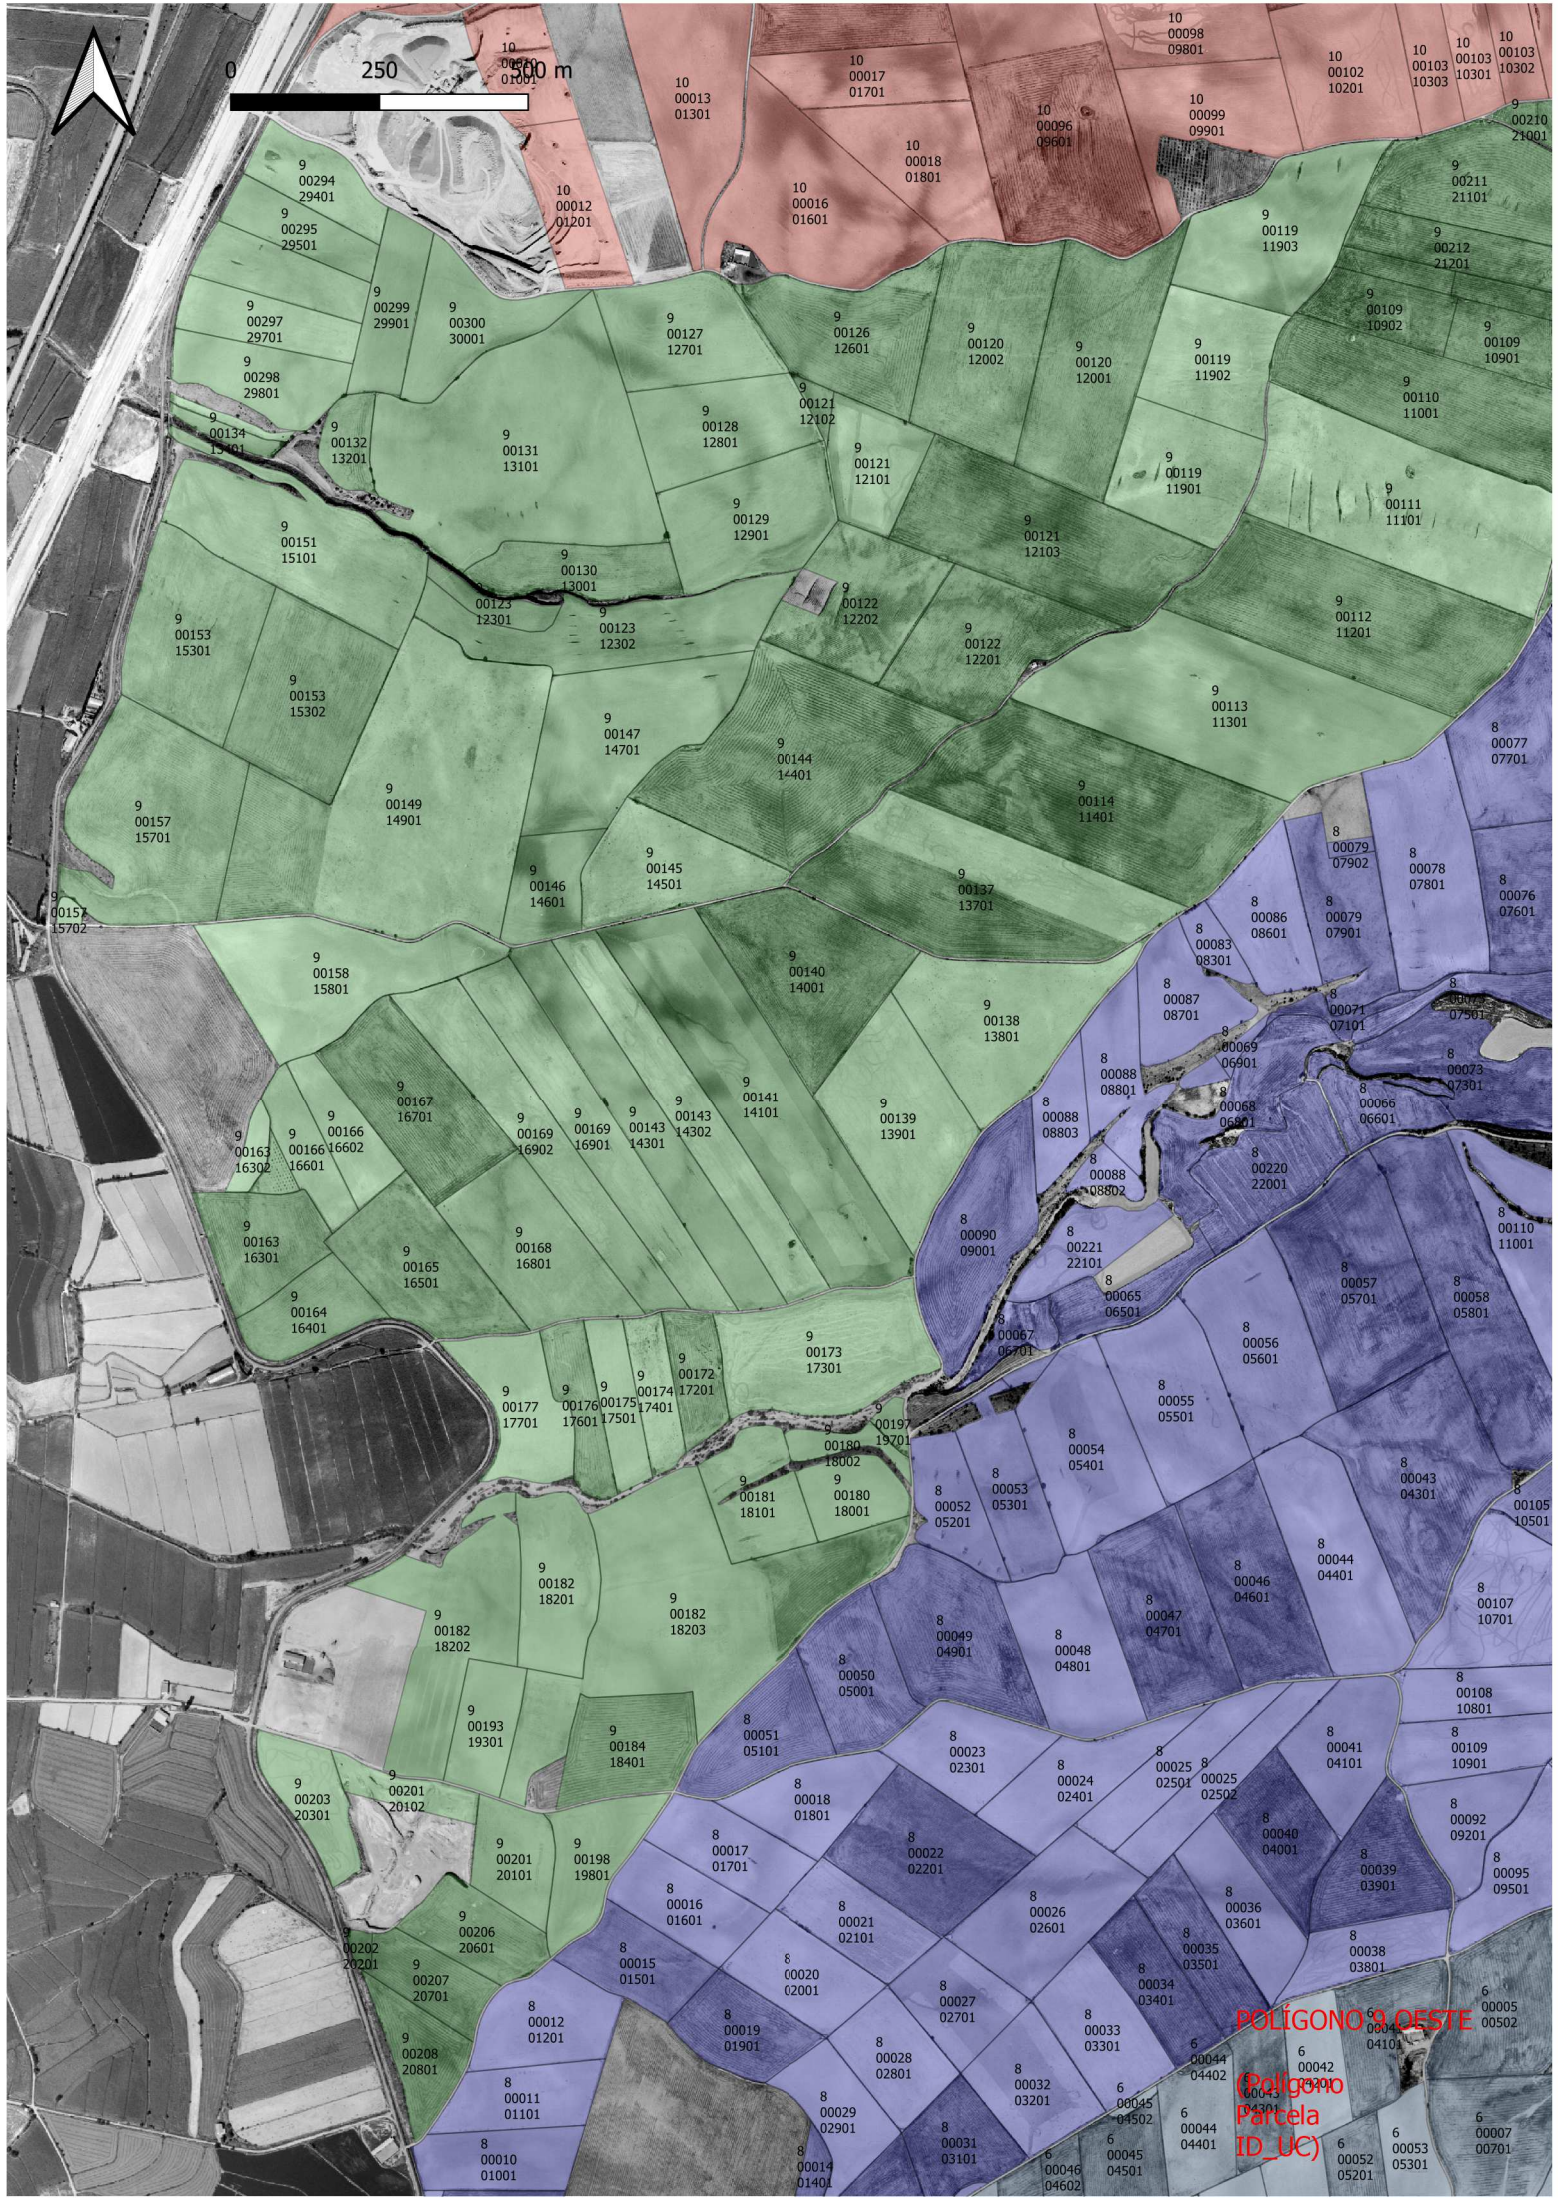

0 250 500 m

POLÍGONO 3 OESTE
(Polígono
Parcela
ID UC)